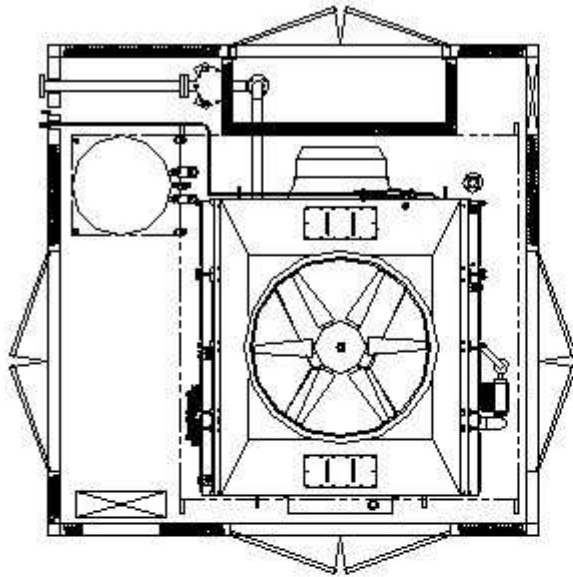

GEO-B Package

3800 x 3800 x 3730