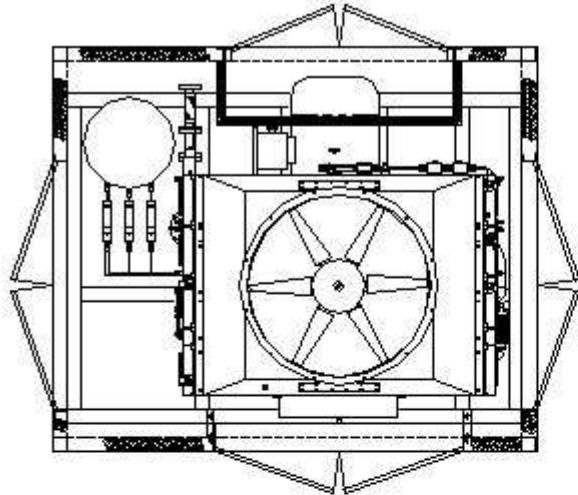

GEO-A Package

2760 x 3300 x 3150